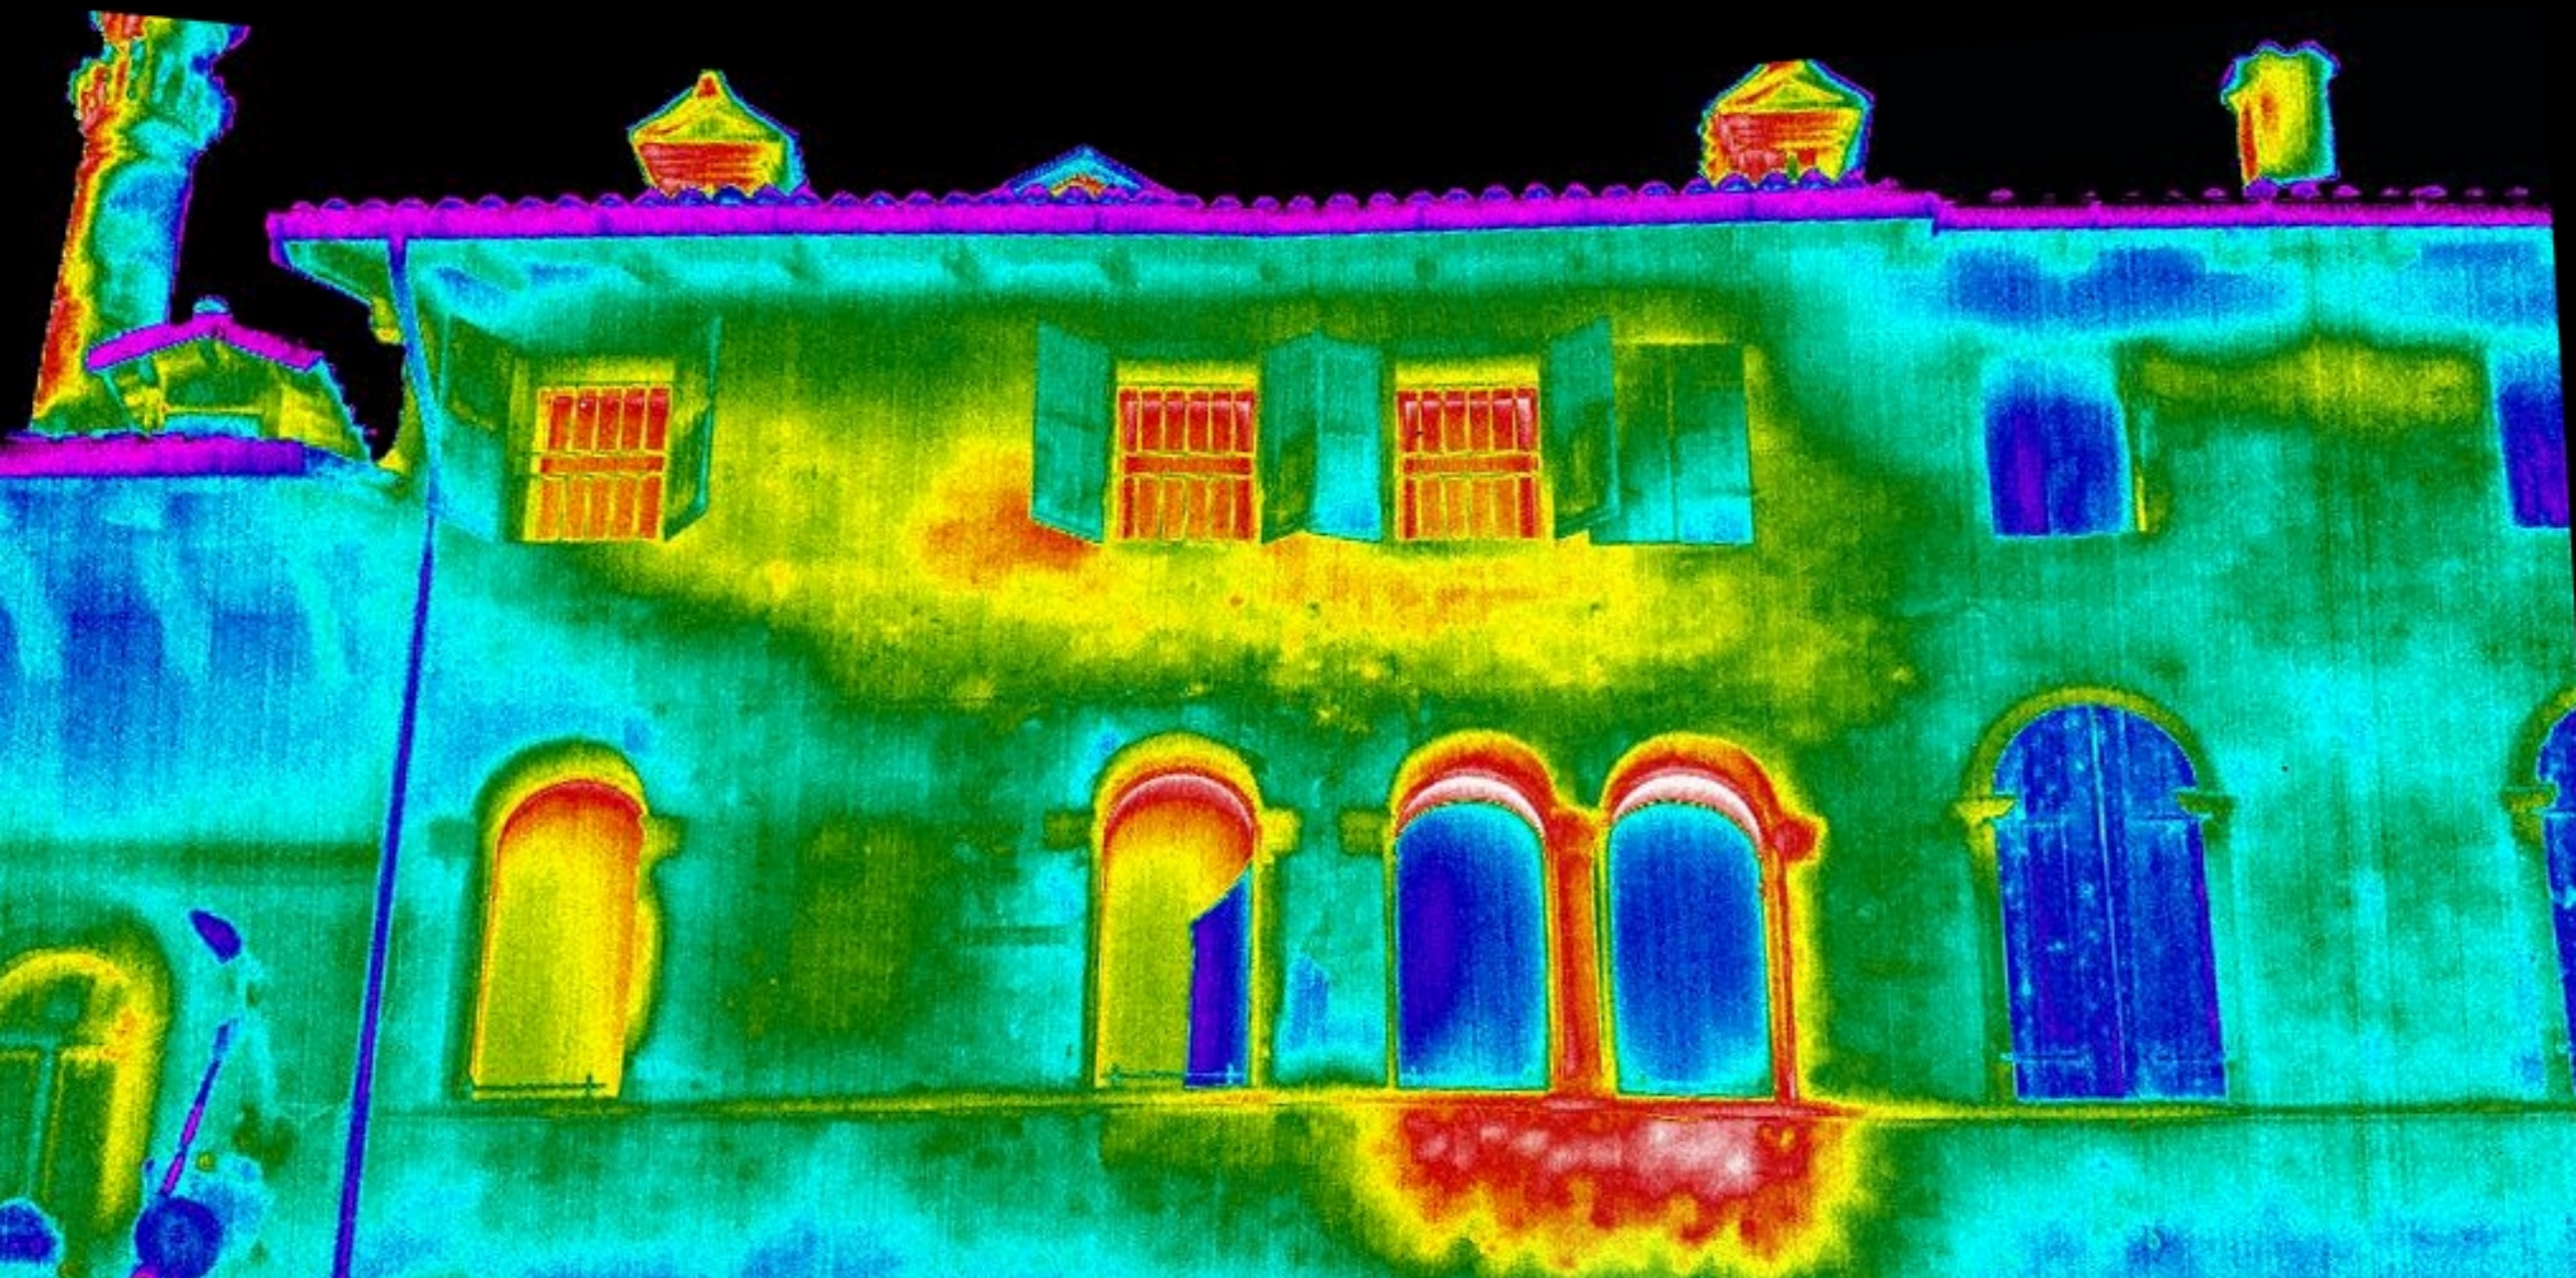

Il progetto Energy Web Feltre

rilievo LiDAR

ortofotografie ad alta
risoluzione

rilievo laserscanner terrestre

I
U
A
V

Scuola di Dottorato IUAV

Nuove Tecnologie & Informazione Territorio Ambiente

city model