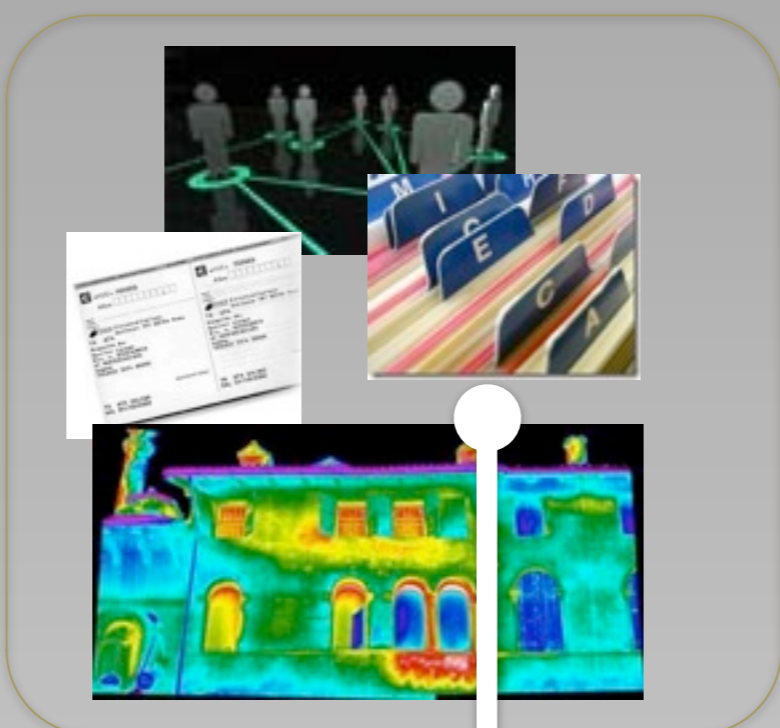

Il progetto Energy Web Feltre

rilievo LiDAR

ortofotografie ad alta
risoluzione

rilievo laserscanner terrestre

I
U
A
V

Scuola di Dottorato IUAV

Nuove Tecnologie & Informazione Territorio Ambiente

city model

consumi delle famiglie
anagrafe e consumi BIM

mappatura termica

“firma energetica”
consumi / dispersioni

conoscenza collettiva

city model + city sensing

conoscenza condivisa sullo stato energetico urbano

il prototipo Energy Web Feltre:

indeterminatezza tipica della sperimentazione e ricerca

potenzialità ancora inespresse

prototipo, "piattaforma" aperta a numerose contaminazioni di competenze specifiche per continuare il suo sviluppo, verso nuove prospettive di ricerca