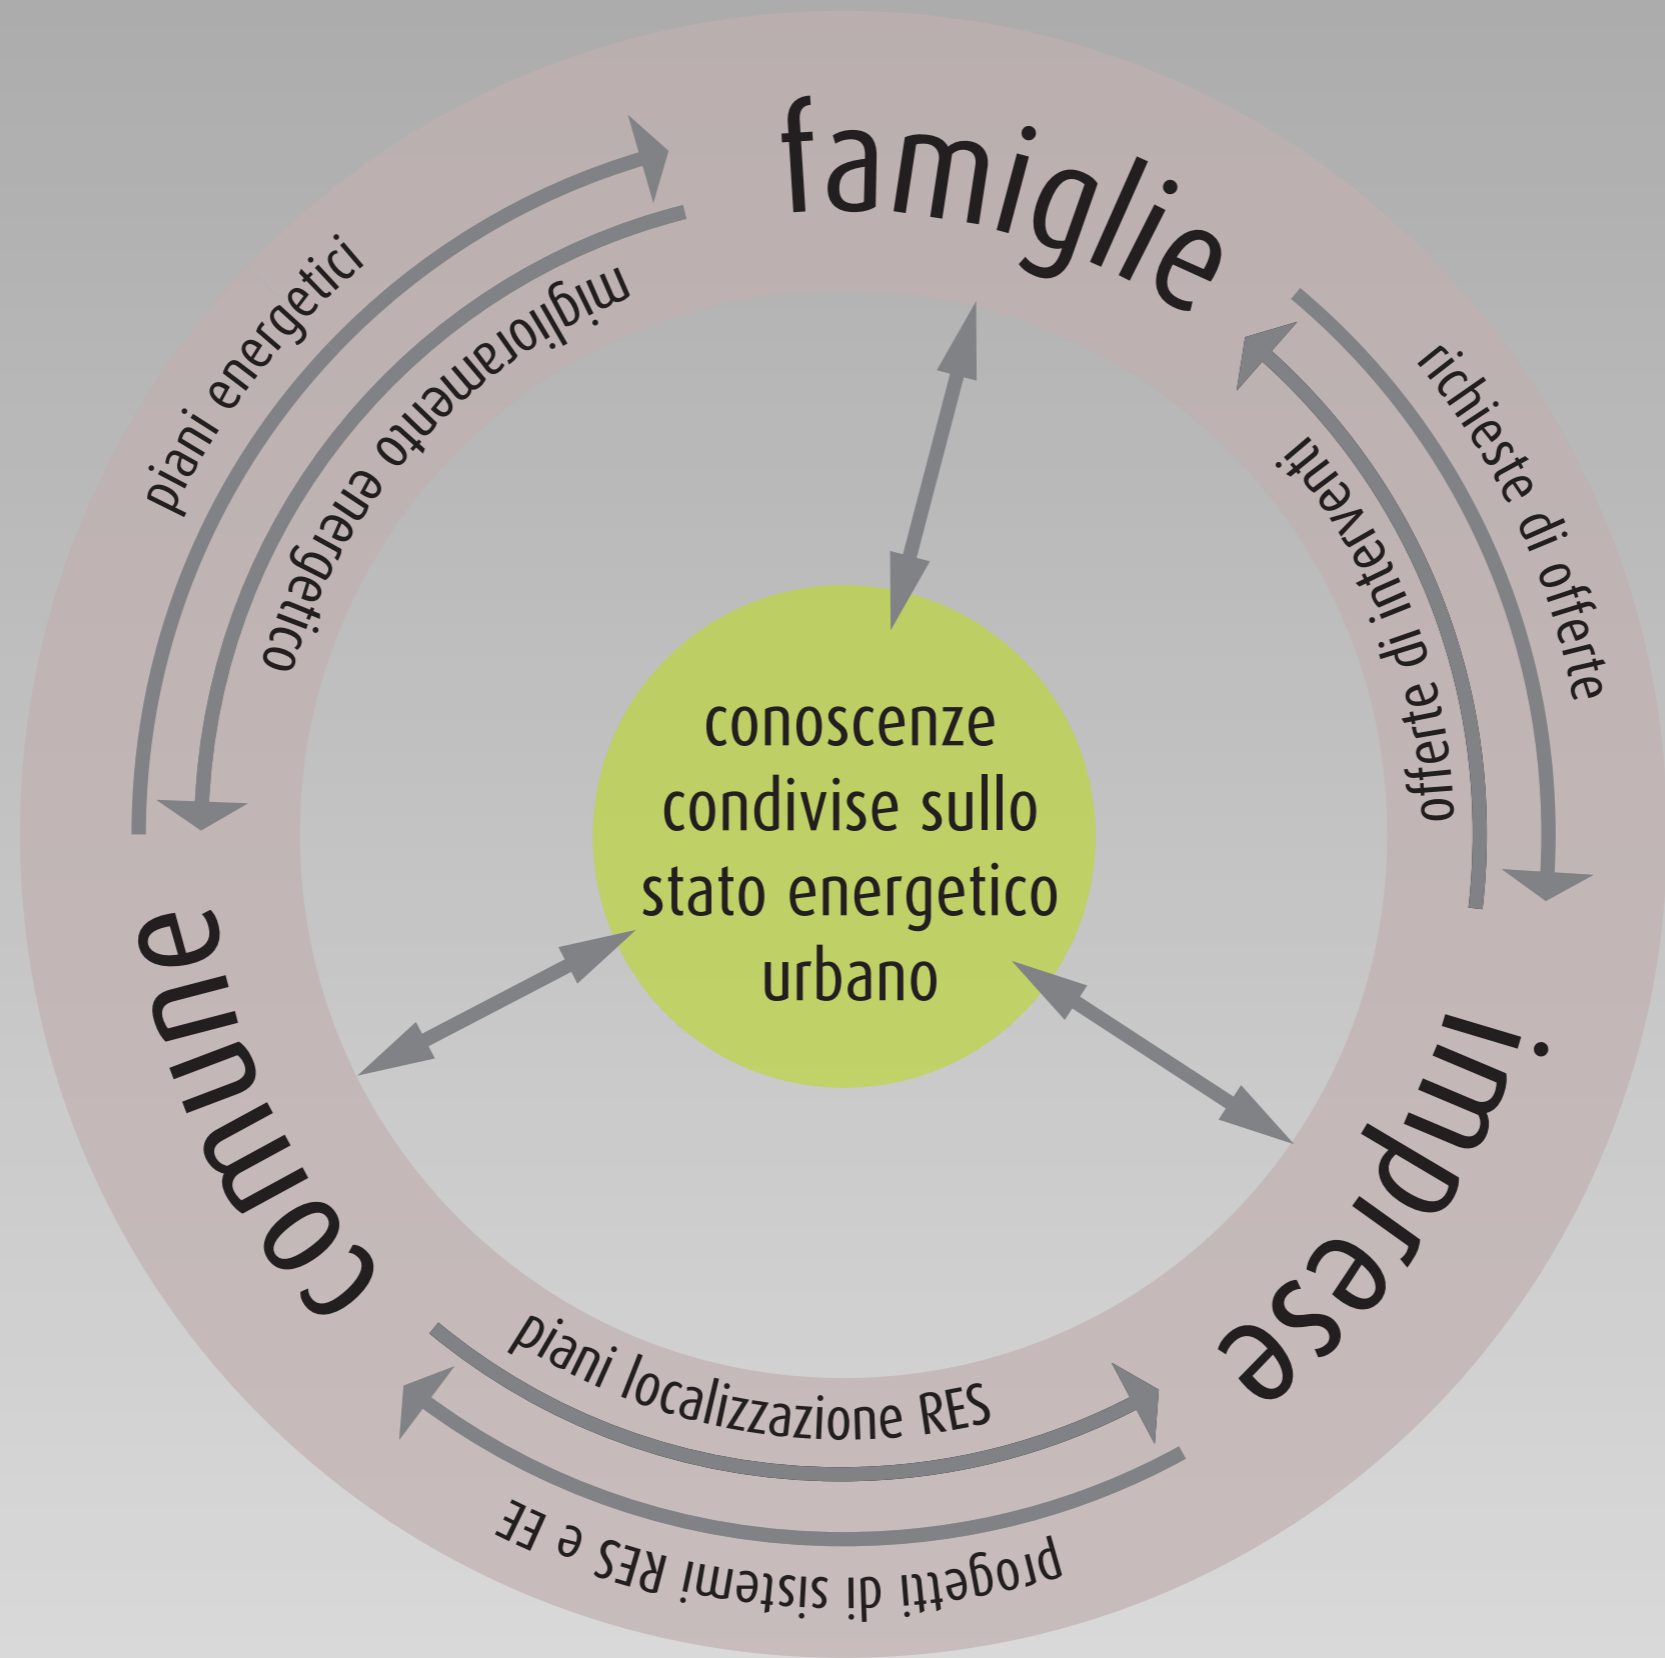

Venezia Camp
WORKSHOP "IL MANIFESTO PER LA CITTA' INTELLIGENTE"

Sala Conferenze Porta dell'Innovazione - VEGA
13 aprile 2012

energia e città

il prototipo Energy Web Feltre

massimiliano condotta
condotta@iuav.it

DIRETTIVA 2010/31/UE DEL PARLAMENTO EUROPEO
del 19 maggio 2010

Piano Città

stop al consumo del suolo, riqualificazione edilizia, efficienza energetica, housing sociale, rilancio del trasporto pubblico locale

Il progetto Energy Web Feltre

rilievo LiDAR

ortofotografie ad alta
risoluzione

rilievo laserscanner terrestre

I
U
A
V

Scuola di Dottorato IUAV

Nuove Tecnologie & Informazione Territorio Ambiente

city model

indeterminatezza tipica della sperimentazione e ricerca

potenzialità ancora inespresse

prototipo, "piattaforma" aperta a numerose contaminazioni di competenze specifiche per continuare il suo sviluppo, verso nuove prospettive di ricerca